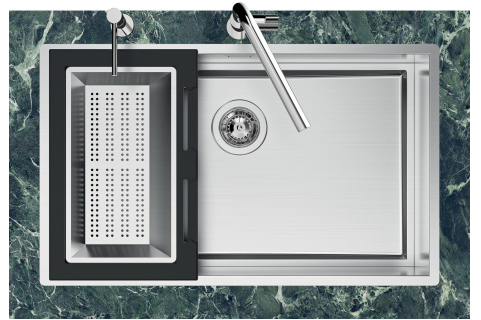

GALERIE

GELIEFERT

Gitter Black
8100 614