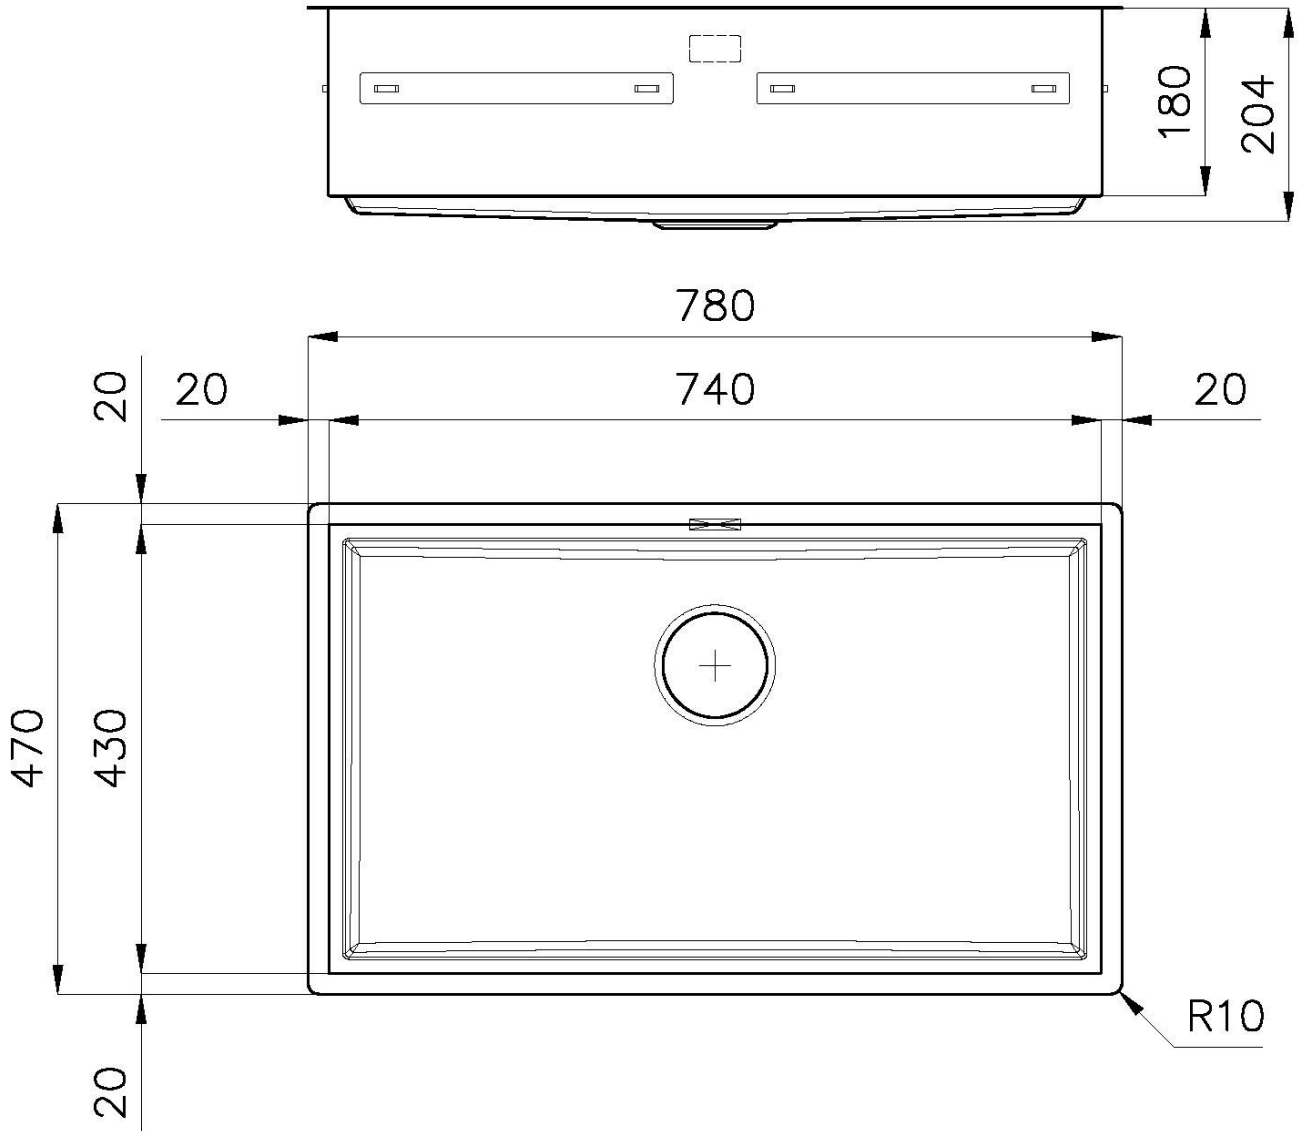

TECHNISCHE DATEN

1257/05-