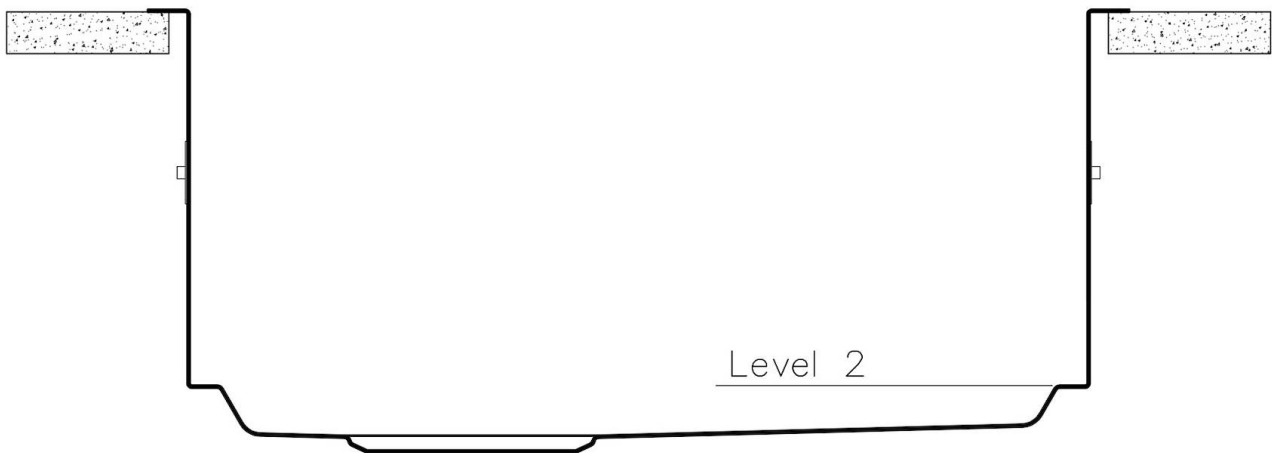

**LEVEL 2:**

**8100 615**

**1257/05-**

8100 615 + 8100 614  
POSIZIONATE A FILO VASCA / EDGE POSITIONING

8100 615  
POSIZIONATA SUL FONDO / BOTTOM POSITIONING

1257/05-

intaglio per il troppo-pieno  
solo con top > 10 mm  
recess for housing the over-flow  
only for top > 10 mm