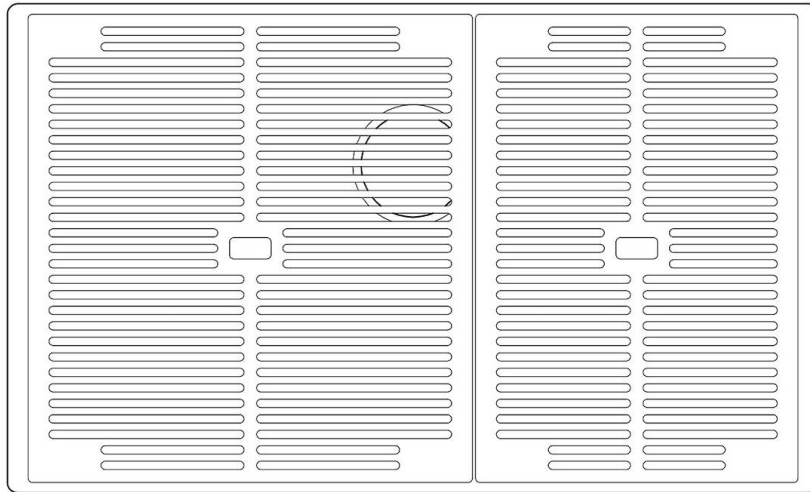

**LEVEL 2:**

**8100 615**

**1257/05-**

8100 615 + 8100 614  
POSIZIONATE A FILO VASCA / EDGE POSITIONING

8100 615  
POSIZIONATA SUL FONDO / BOTTOM POSITIONING

1257/05-

intaglio per il troppo-pieno  
solo con top > 10 mm  
recess for housing the over-flow  
only for top > 10 mm