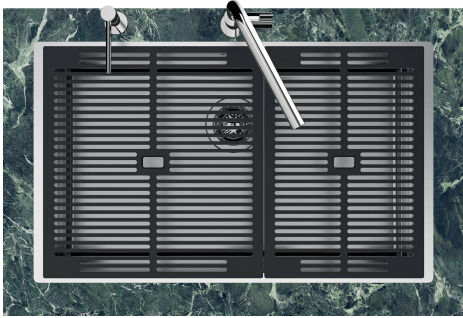

GALERIE

GELIEFERT

Gitter Black
8100 614