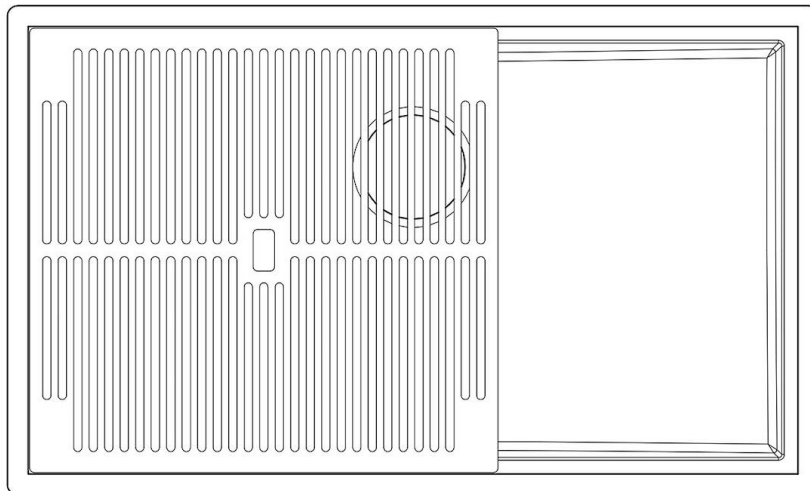

**LEVEL 2:**

**8100 615**

**1257/05-**

8100 615 + 8100 614  
POSIZIONATE A FILO VASCA / EDGE POSITIONING

8100 615  
POSIZIONATA SUL FONDO / BOTTOM POSITIONING

1257/05-

intaglio per il troppo-pieno  
solo con top > 10 mm  
recess for housing the over-flow  
only for top > 10 mm