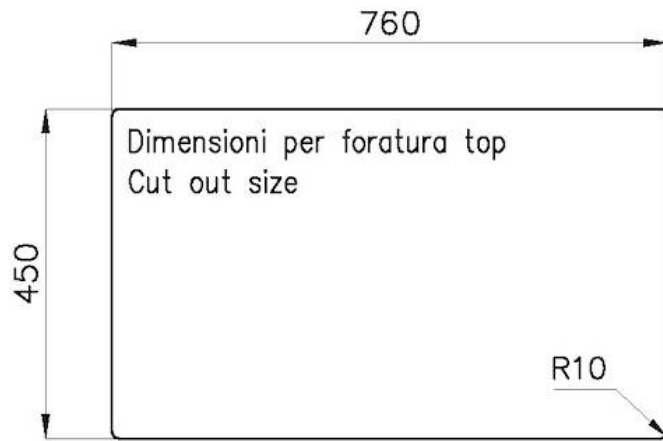

**LEVEL 2:**

**8100 615**

**1257/05-**

8100 615 + 8100 614  
POSIZIONATE A FILO VASCA / EDGE POSITIONING

8100 615  
POSIZIONATA SUL FONDO / BOTTOM POSITIONING

1257/05-

intaglio per il troppo-pieno  
solo con top > 10 mm  
recess for housing the over-flow  
only for top > 10 mm