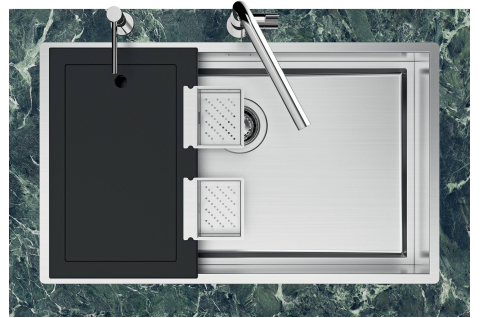

GALERIE

GELIEFERT

Gitter Black
8100 614