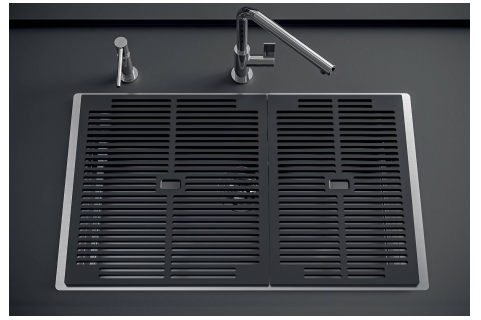

GALERIE

GELIEFERT

Gitter Black
8100 614