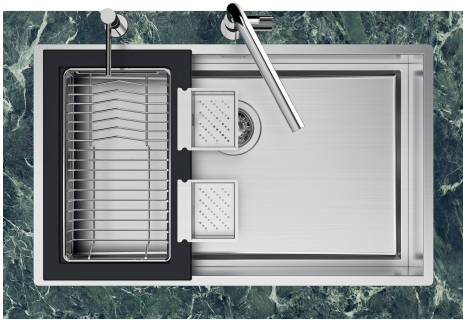

GALERIE

GELIEFERT

Gitter Black
8100 614