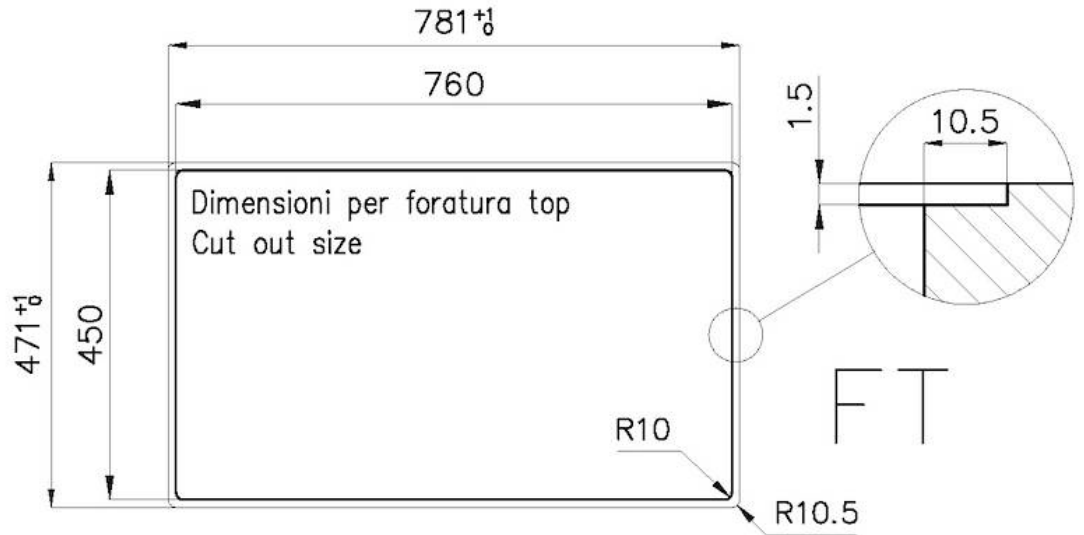

**LEVEL 2:**

**8100 615**

**1257/05-**

8100 615 + 8100 614  
POSIZIONATE A FILO VASCA / EDGE POSITIONING

8100 615  
POSIZIONATA SUL FONDO / BOTTOM POSITIONING

1257/05-

intaglio per il troppo-pieno  
solo con top > 10 mm  
recess for housing the over-flow  
only for top > 10 mm