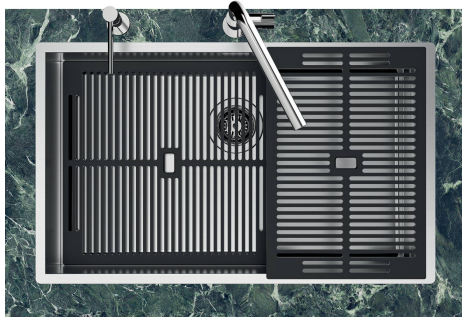

GALERIE

GELIEFERT

Gitter Black
8100 614