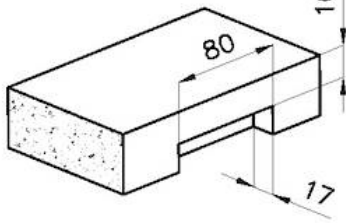

**LEVEL 2:**

**8100 615**

**1257/05-**

8100 615 + 8100 614  
POSIZIONATE A FILO VASCA / EDGE POSITIONING

8100 615  
POSIZIONATA SUL FONDO / BOTTOM POSITIONING

1257/05-

intaglio per il troppo-pieno  
solo con top > 10 mm  
recess for housing the over-flow  
only for top > 10 mm